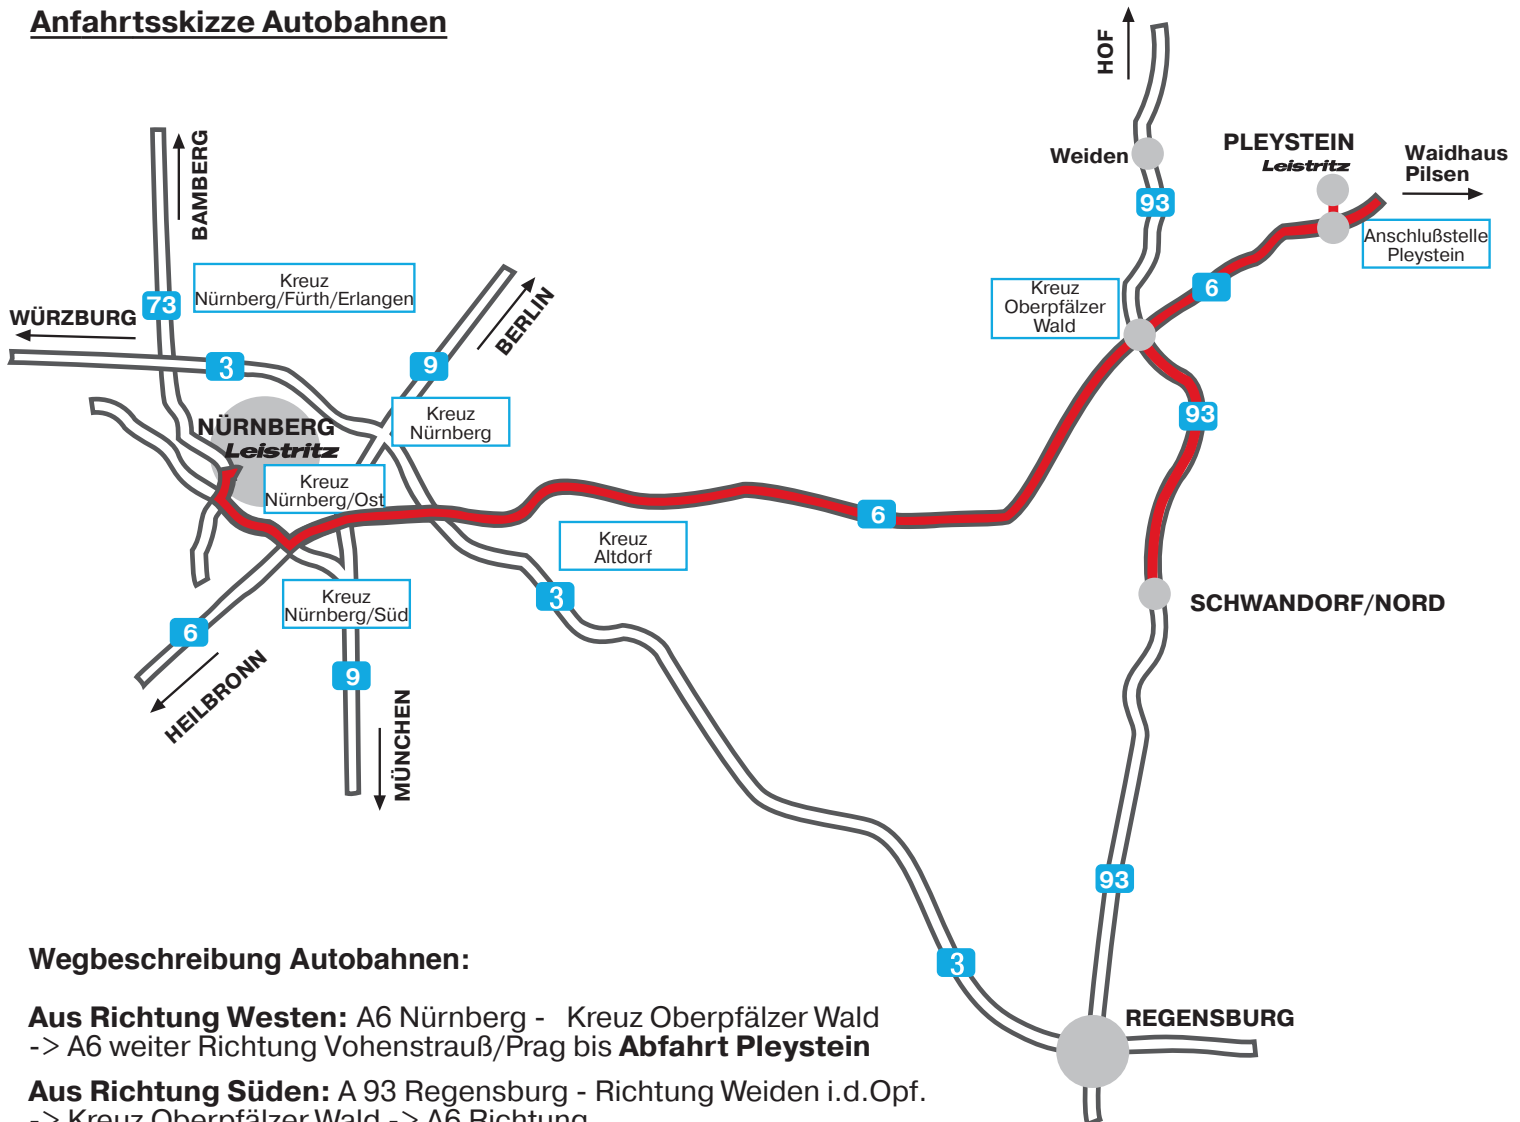

Anfahrtsskizze Leistritz Produktionstechnik / Werk Pleystein

Anfahrtsskizze Autobahnen

Wegbeschreibung Autobahnen:

Aus Richtung Westen: A6 Nürnberg - Kreuz Oberpfälzer Wald
-> A6 weiter Richtung Vohenstrauß/Prag bis **Abfahrt Pleystein**

Aus Richtung Süden: A 93 Regensburg - Richtung Weiden i.d.Opf.
-> Kreuz Oberpfälzer Wald -> A6 Richtung Vohenstrauß/Prag bis **Abfahrt Pleystein**

Aus Richtung Norden: A 93 Hof - Richtung Weiden i.d.Opf.
-> Kreuz Oberpfälzer Wald -> A6 Richtung Vohenstrauß/Prag bis **Abfahrt Pleystein**

Aus Richtung Osten: A 6 Prag - Richtung Pilsen -> Bundesgrenze -> **Abfahrt Pleystein**

Anfahrtsskizze Pleystein

Adresse Pleystein:
LEISTRITZ PRODUKTIONSTECHNIK GMBH
Leistritzstr. 1-11
92714 Pleystein
Tel.: +49 / 9654 / 89 - 0