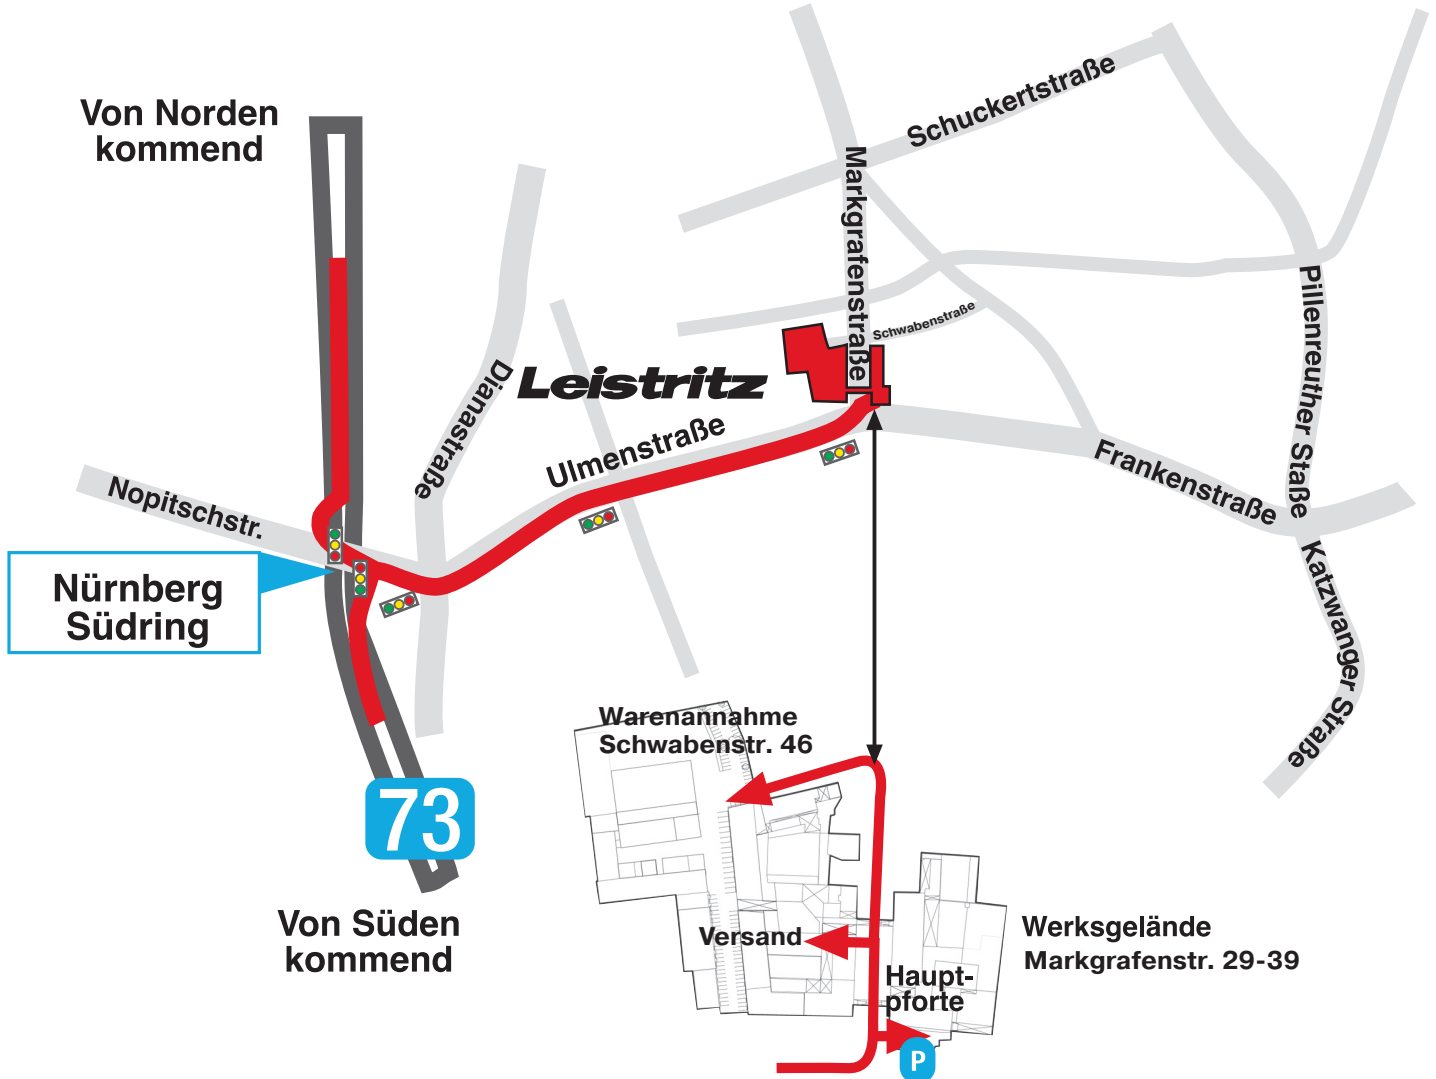

Anfahrtsskizze Autobahnen

Wegbeschreibung Autobahnen zu LEISTRITZ Nürnberg:

Von München über die A9:

1. Bei der Ausfahrt Nürnberg/Feucht die A9 Richtung Nürnberg/Fürth verlassen auf die A73;
2. Am Kreuz Nürnberg/Hafen der Wegweisung Nürnberg Centrum (gelbes Schild) folgen;
3. Bei der Ausfahrt Südring die A73 verlassen und an der 1. Ampel rechts abbiegen auf den Südring;

Weiter siehe Detailbeschreibung

Von Frankfurt über die A3:

1. Am Kreuz Nürnberg/Fürth die A3 Richtung Nürnberg/Fürth verlassen auf die A73;
2. Auf der A73 bleiben über 2 Ampelkreuzungen;
3. Bei der Ausfahrt Südring die A73 verlassen und an der 1. Ampel links abbiegen auf den Südring;

Weiter siehe Detailbeschreibung

Von Berlin über die A9:

1. Am Kreuz Nürnberg - Ost die A9 Richtung Heilbronn verlassen auf die A6;
2. Am Kreuz Nürnberg - Süd von der A6 auf die A73 Richtung Nürnberg/Fürth abbiegen;
3. Am Kreuz Nürnberg/Hafen der Wegweisung Nürnberg Centrum (gelbes Schild) folgen;
4. Bei der Ausfahrt Südring die A73 verlassen und an der 1. Ampel rechts abbiegen auf den Südring;

Weiter siehe Detailbeschreibung

Detailskizze

Detailbeschreibung:

Von Süden über die A73:

1. Bei der Ausfahrt Nürnberg / Südring die A 73 verlassen und an der Ampel rechts auf den Südring abbiegen;
2. An der 3. Ampel links in die Markgrafenstraße;