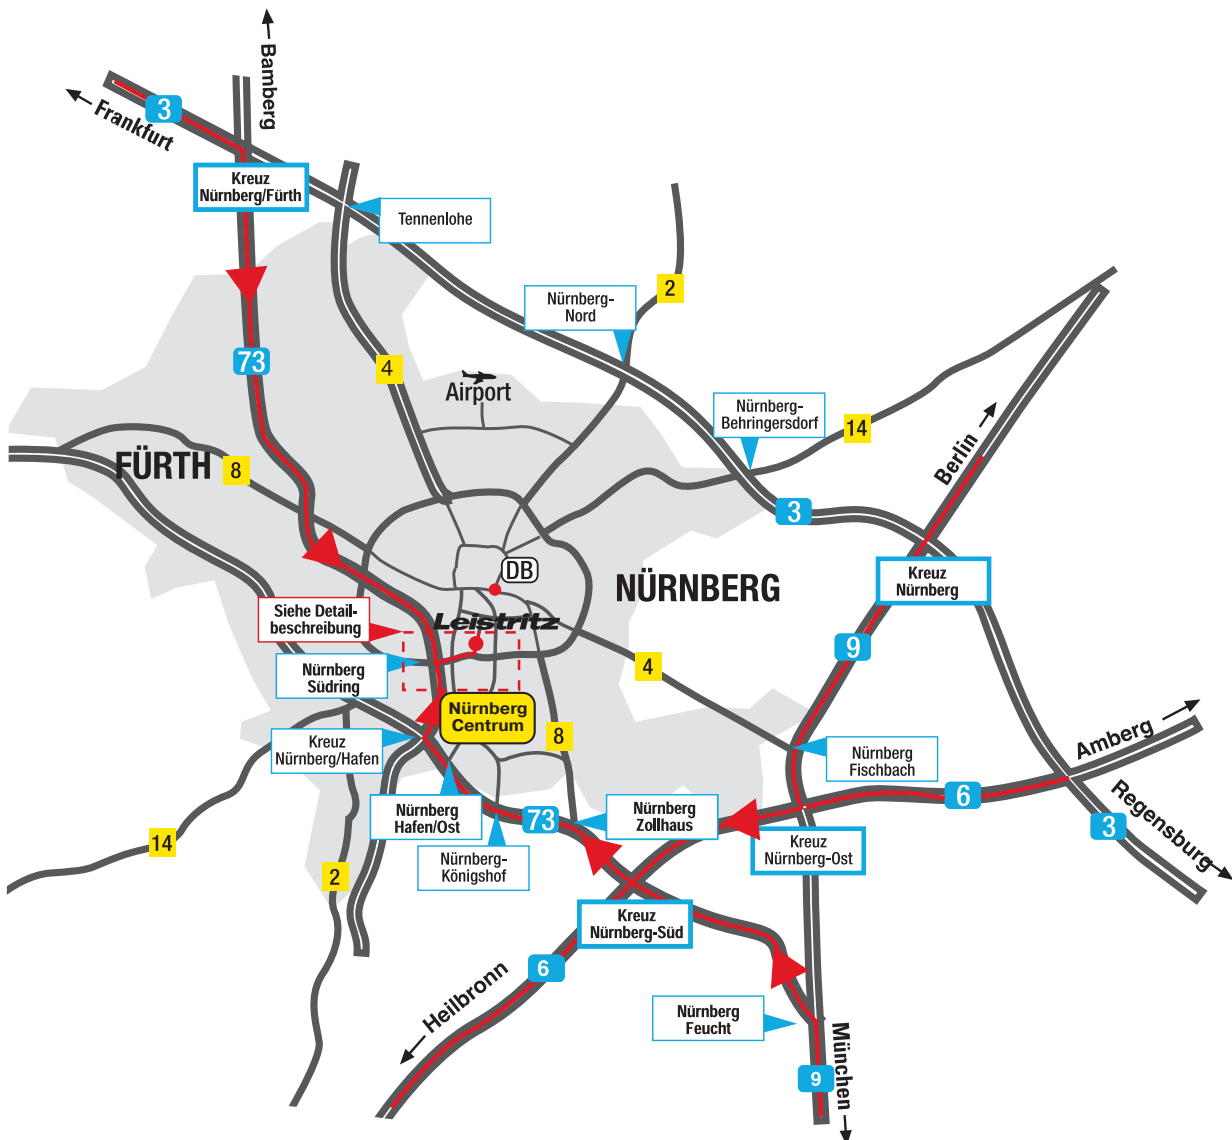

Anfahrtsskizze Autobahnen

Wegbeschreibung Autobahnen zu LEISTRITZ Nürnberg:

Von München über die A9:

1. Bei der Ausfahrt Nürnberg/Feucht die A9 Richtung Nürnberg/Fürth verlassen auf die A73;
2. Am Kreuz Nürnberg/Hafen der Wegweisung Nürnberg Centrum (gelbes Schild) folgen;
3. Bei der Ausfahrt Südring die A73 verlassen und an der 1. Ampel rechts abbiegen auf den Südring;

Weiter siehe Detailbeschreibung

Von Frankfurt über die A3:

1. Am Kreuz Nürnberg/Fürth die A3 Richtung Nürnberg/Fürth verlassen auf die A73;
2. Auf der A73 bleiben über 2 Ampelkreuzungen;
3. Bei der Ausfahrt Südring die A73 verlassen und an der 1. Ampel links abbiegen auf den Südring;

Weiter siehe Detailbeschreibung

Von Berlin über die A9:

1. Am Kreuz Nürnberg - Ost die A9 Richtung Heilbronn verlassen auf die A6;
2. Am Kreuz Nürnberg - Süd von der A6 auf die A73 Richtung Nürnberg/Fürth abbiegen;
3. Am Kreuz Nürnberg/Hafen der Wegweisung Nürnberg Centrum (gelbes Schild) folgen;
4. Bei der Ausfahrt Südring die A73 verlassen und an der 1. Ampel rechts abbiegen auf den Südring;

Weiter siehe Detailbeschreibung

Detailskizze

Detailbeschreibung:

Von Süden über die A73:

1. Bei der Ausfahrt Nürnberg / Südring die A 73 verlassen und an der Ampel rechts auf den Südring abbiegen;
2. An der 3. Ampel links in die Markgrafenstraße;